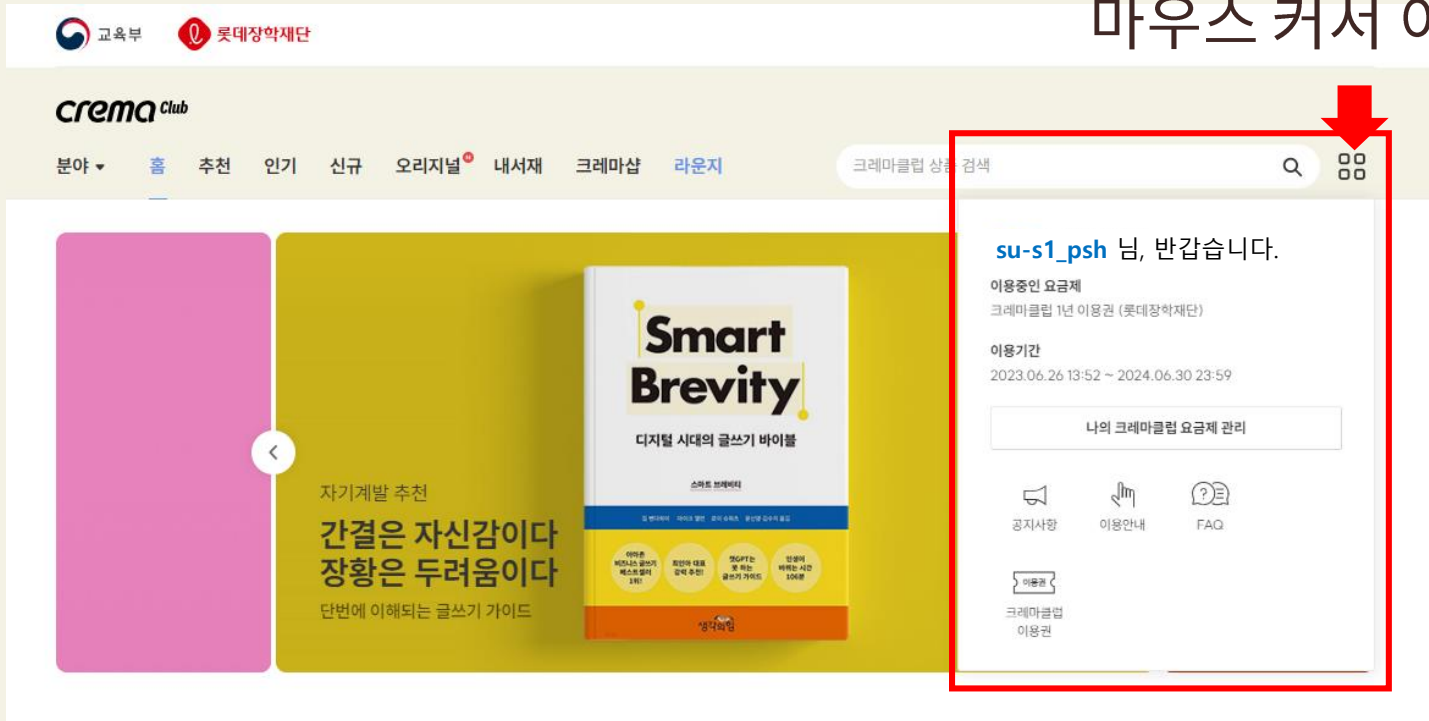

PC뷰어에서는 나의 크레마클럽에
추가된 도서만 확인이 가능합니다.

책선정은 PC 홈페이지나 앱에서만 가능합니다.

PC 뷰어 메뉴 안내

상단기본 메뉴

① 내서재

- 내가 다운로드 받은 도서리스트
- 열기:책읽기
- 삭제:내서재에서삭제
- 완독설정:완독일자를저장하여, 나만의 '독서히스토리'설정

② 모든책(미사용 메뉴)

- YES24 eBook을 '구매'한 리스트
- 크레마클럽 이용자는 eBook을 별도로 '구매'할 필요없이 크레마클럽을 통해 자유롭게 이용 가능

③ 크레마클럽

- YES24 크레마클럽에서 선택한 도서만 노출됨.

도서검색및 추가는 Mobile APP

또는 YES24 웹사이트를 이용.

*본 가이드 11페이지에서 추가 설명

크레마클럽 아이디 / 비밀번호 확인하기

마우스 커서 이동

ID : 우측 상단에서 확인

PW : 독서교육종합지원시스템 아이디

모바일 도서 검색 방법

도서 검색 방법(Mobile)

- ① 로그인 후 좌측 하단 '크레마클럽' 선택
- ② 도서분야 전체보기
: 크레마클럽에서 이용 가능한 모든 도서분야별 검색
- ③ 인기도서 혹은 신규도서 목록 중 분야별 검색
- ④ 도서명 직접 검색

모바일 버튼 안내

음성기능(TTS: Text To Speech)
:책읽어주기기능(기계음)